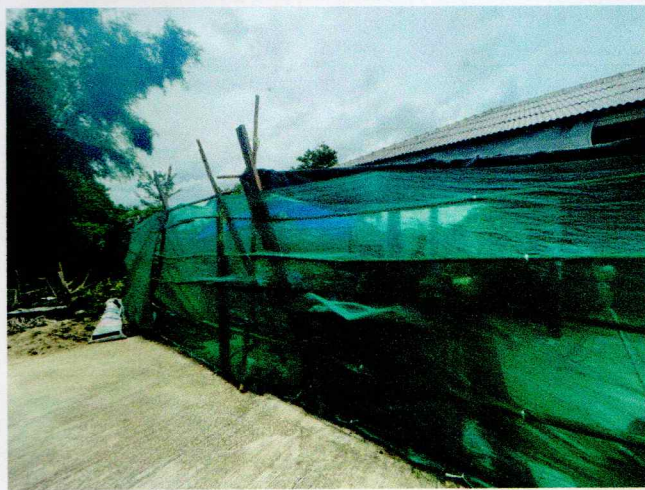

รูปภาพประกอบ

๖ มิถุนายน ๒๕๖๕

๘ มิถุนายน ๒๕๖๕

## เรื่องเดิม

ตามที่มีผู้ร้องเรียน ว่าได้รับผลกระทบจากการที่ฝุ่นละอองจากการทำเฟอร์นิเจอร์ของบ้านเลขที่ [REDACTED] หมู่ที่ ๒ ตำบลหางดง พัดปลิวเข้ามาในบ้านและสร้างความเดือดร้อน จึงขอให้เทศบาลตำบลหางดงดำเนินการตรวจสอบ นั้น